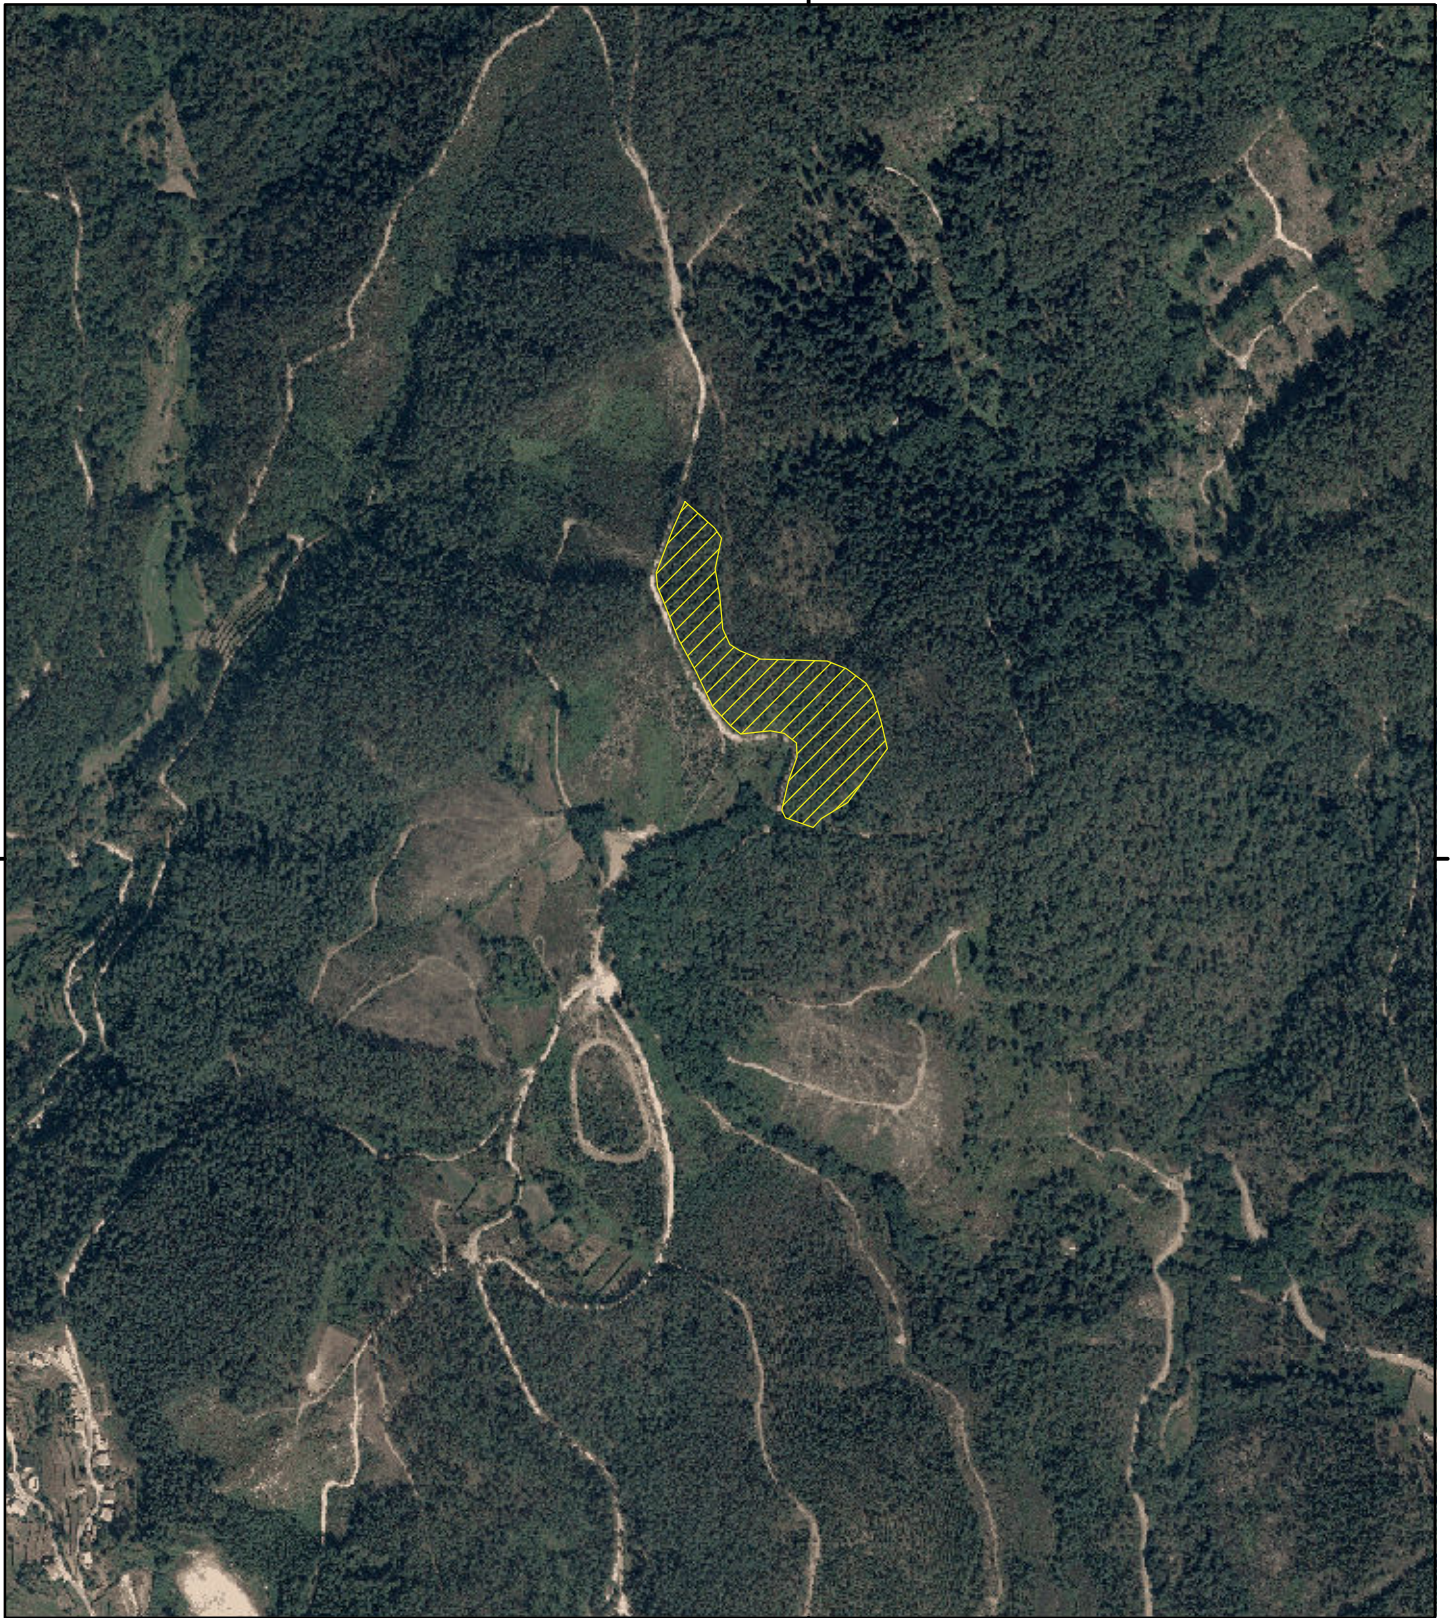

# Lote\_1\_VILAR\_2021

22000

195000

195000

22000

## Legenda:

 Lote\_1\_2021

Escala: 1: 8000

Sistema de Coordenadas:  
PT - TM06/ETRS89

Elaborado por:

Eng.º João Quinteira

Data: 14/07/2021

# Lote\_1\_VILAR\_2021