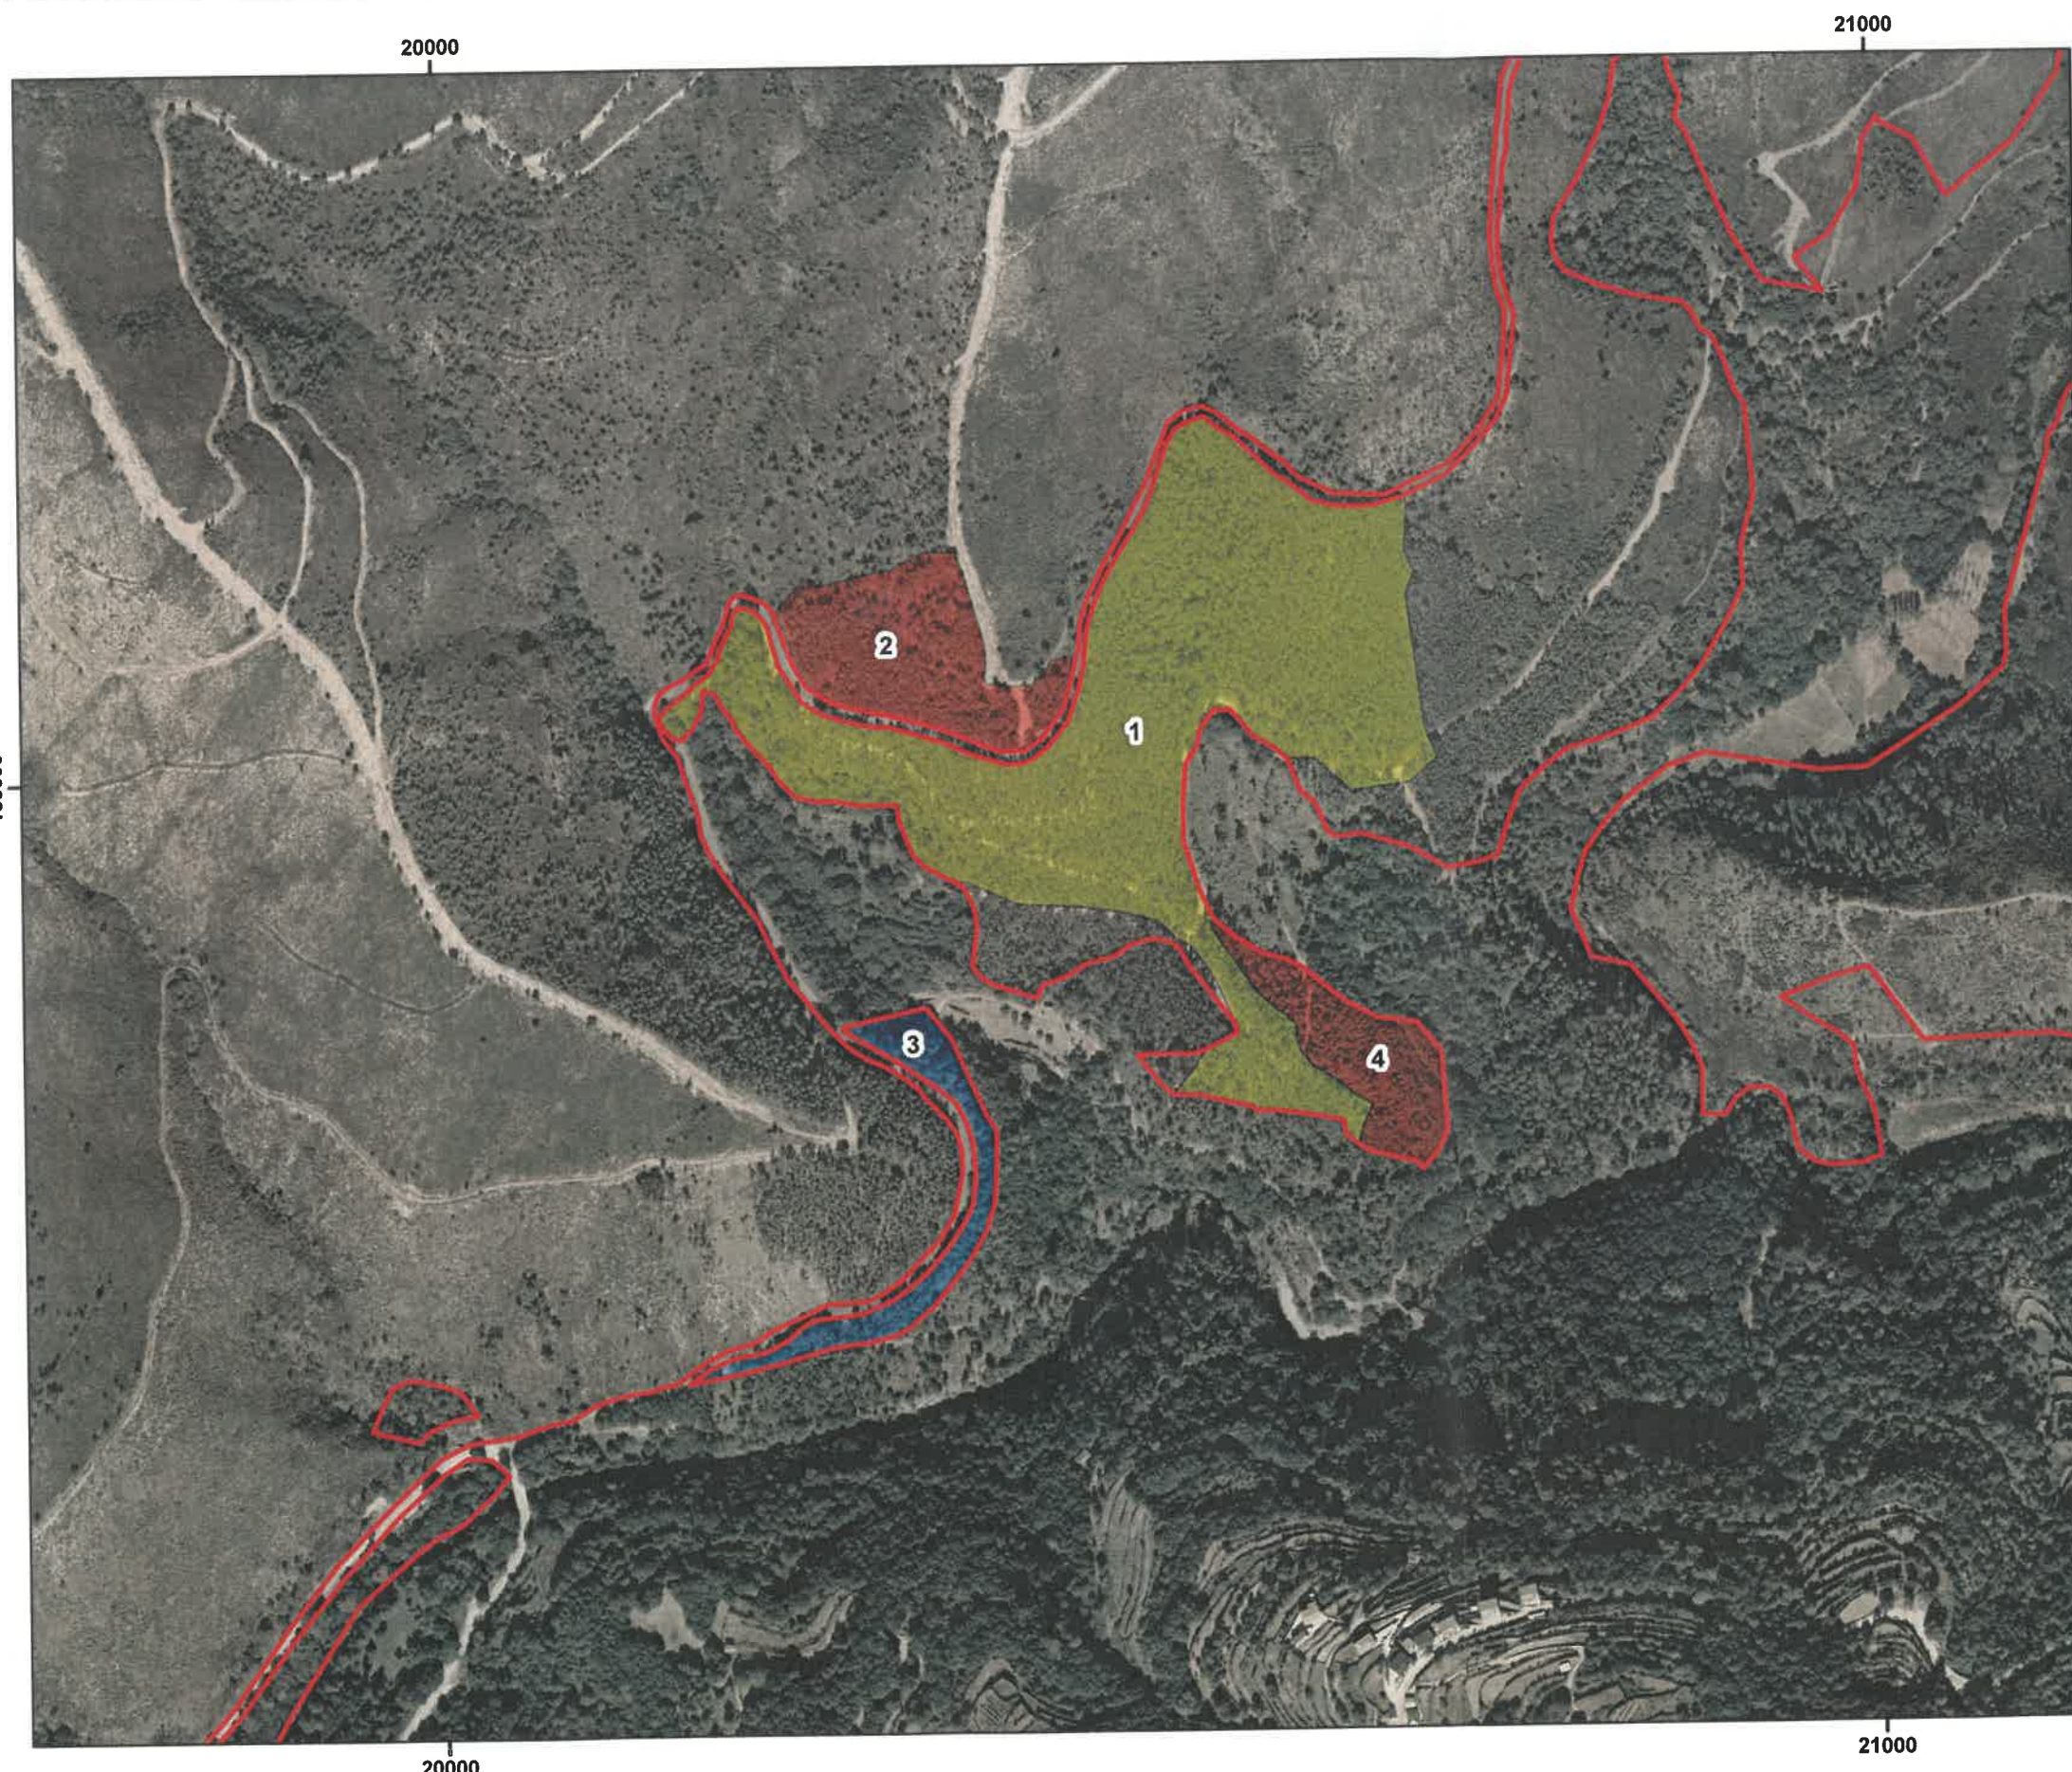

Comunidade Local dos Baldios do Lugar de Ermelo

Legenda

 Limite Baldio Ermelo

Hasta lote ERMELO_01_2022

 Corte Final Pinheiro-bravo

 Desbaste Eucalipto

 Desbaste Pinheiro-bravo

Área lote: 11.5 ha